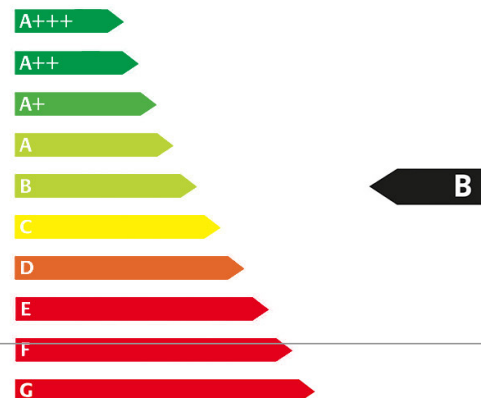

Seat Ibiza 1.0 TSI Xcellence OPF (EURO 6d-TEMP) Navi

Details

Preis

15.990 €

19% MwSt.

Typ	Pkw
Kilometerstand	12.496 km
HU	03.2023
Anzahl Türen	4/5
Anzahl Sitze	5
Kraftstoff	Benzin
Emissionsklasse	Euro6d-TEMP
Farbcode	Silber
Getriebe	Schaltgetriebe
Erstzulassung	02/2020
Leistung KW	70 KW / 95 PS

Verbrauch & Umwelt

Kraftstoffverbrauch innerorts: 5.8 l/100 km
 Kraftstoffverbrauch außerorts: 4.1 l/100 km
 Kraftstoffverbrauch kombiniert: 4.7 l/100 km
 CO²-Emissionen kombiniert: ca.: 106.0 g/km
 Emissionsklasse: Euro6d-TEMP
 Umweltplakette: 4 (Grün)