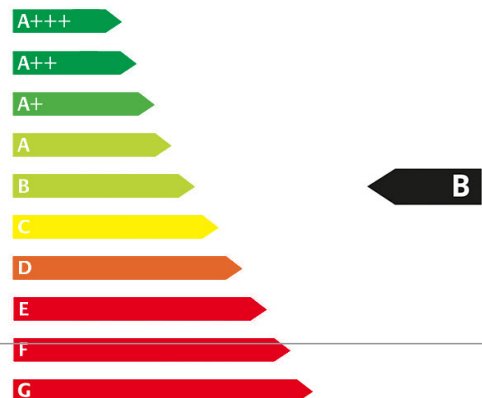

Seat Ibiza 1.0 TSI Xcellence OPF (EURO 6d-TEMP) Navi

Details

Preis

15.990 €

19% MwSt.

Typ	Pkw
Kilometerstand	13.260 km
HU	01.2023
Anzahl Türen	4/5
Anzahl Sitze	5
Kraftstoff	Benzin
Emissionsklasse	Euro6d-TEMP
Farbcode	Silber
Getriebe	Schaltgetriebe
Erstzulassung	01/2020
Leistung KW	70 KW / 95 PS

Verbrauch & Umwelt

Kraftstoffverbrauch innerorts: 5.8 l/100 km
 Kraftstoffverbrauch außerorts: 4.1 l/100 km
 Kraftstoffverbrauch kombiniert: 4.7 l/100 km
 CO²-Emissionen kombiniert: ca.: 106.0 g/km
 Emissionsklasse: Euro6d-TEMP
 Umweltplakette: 4 (Grün)